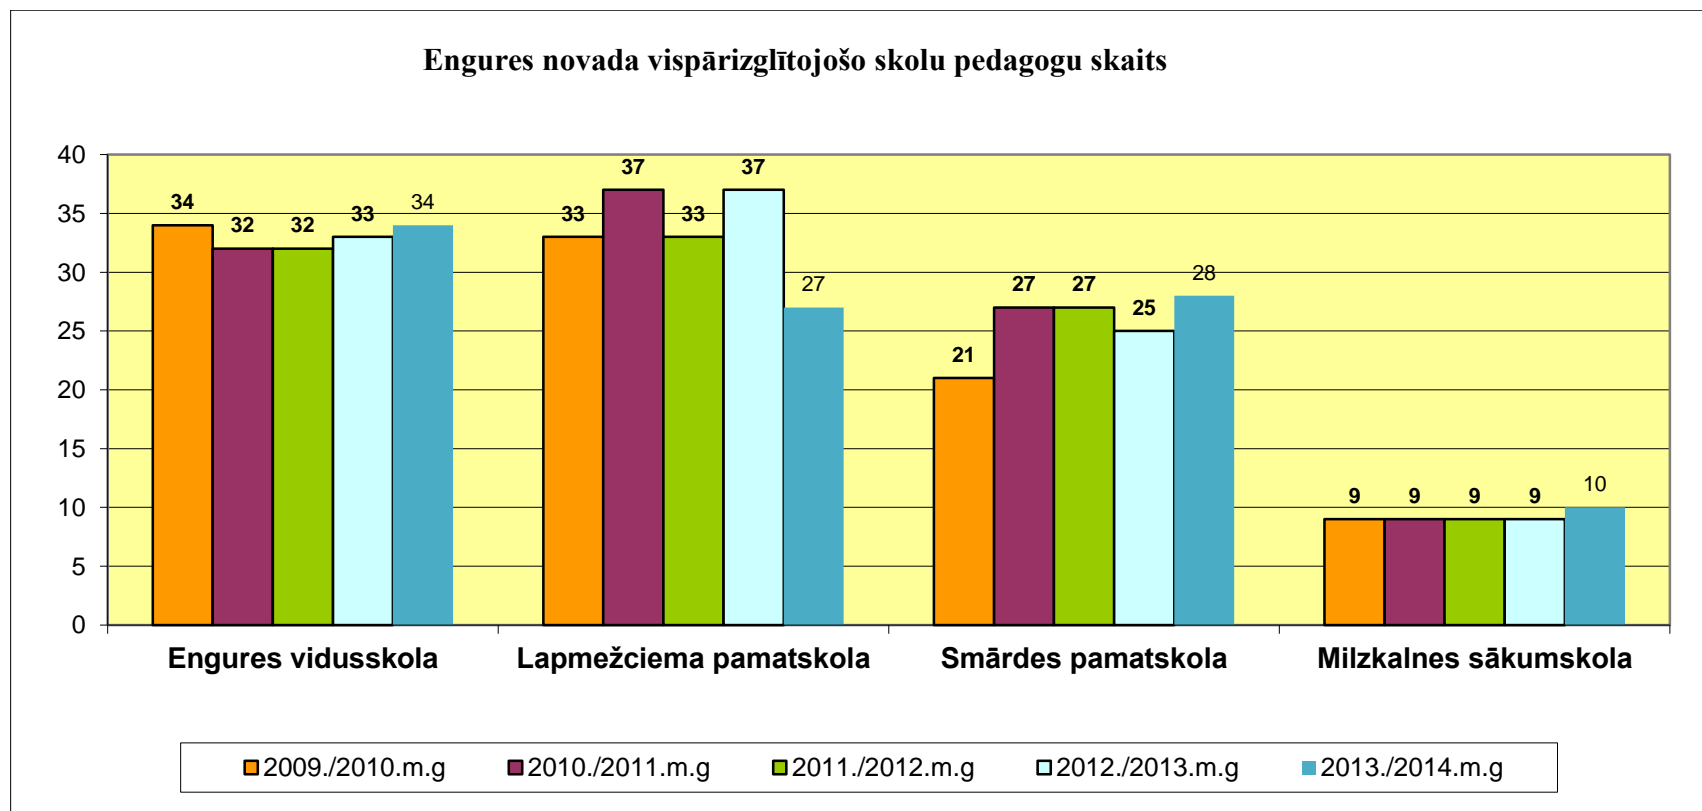

Engures novada vispārizglītojošo skolu pedagogu skaits

Izglītības iestādes	2009./2010.m.g	2010./2011.m.g	2011./2012.m.g	2012./2013.m.g	2013./2014.m.g
Engures vidusskola	34	32	32	33	34
Lapmežciema pamatskola	33	37	33	37	27
Smārdes pamatskola	21	27	27	25	28
Milzkalnes sākumskola	9	9	9	9	10